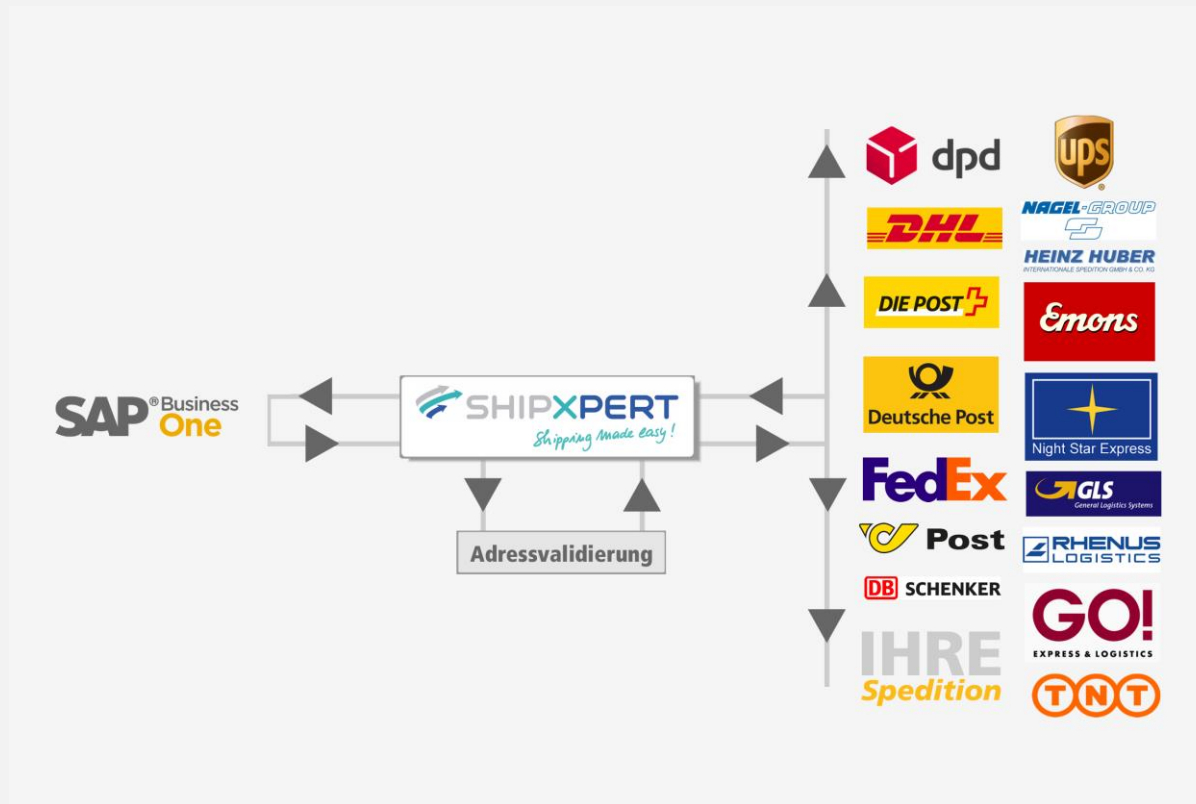

Mit ShipXpert vereinfachen und vereinheitlichen Sie Ihre gesamten Versand-Prozesse.

Weitere Infos finden Sie unter <https://www.shipxpert.de/>

ShipXpert wird indirekt vertrieben, d.h. Sie können es bei Ihrem zuständigen SAP-Partner beziehen.

Ihr Fachhändler wendet sich bei vertrieblichen Fragen an michael.haak@business-one-haak.de

und bei technischen Fragen an aaron.siller@business-one-haak.de