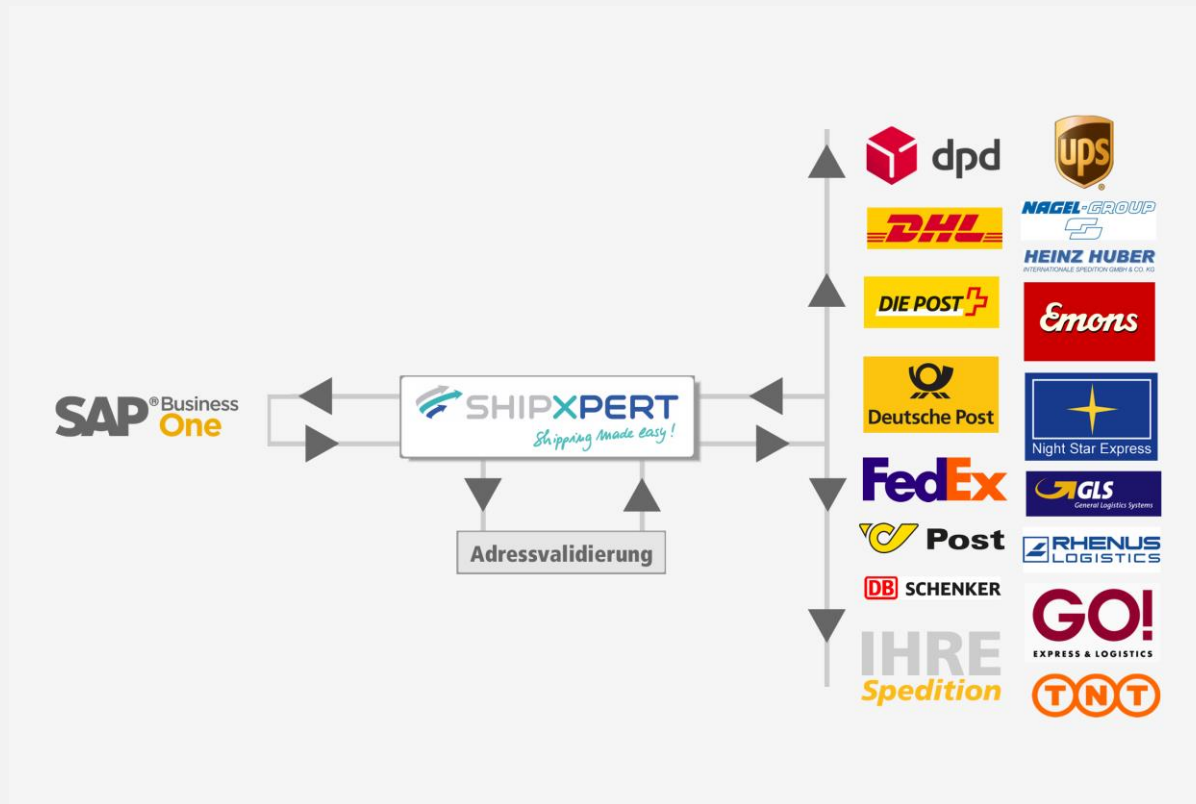

ERP-Spezialist seit 1989

SAP Business One Berater

ERP-Gutachter · Software-Profilier

Mit ShipXpert vereinfachen und vereinheitlichen Sie Ihre gesamten Versand-Prozesse.

Weitere Infos finden Sie unter <https://www.shipxpert.de/>

ShipXpert wird indirekt vertrieben, d.h. Sie können es bei Ihrem zuständigen SAP-Partner beziehen.

Ihr Fachhändler wendet sich bei vertrieblichen Fragen an michael.haak@business-one-haak.de

SAP[®] Business One